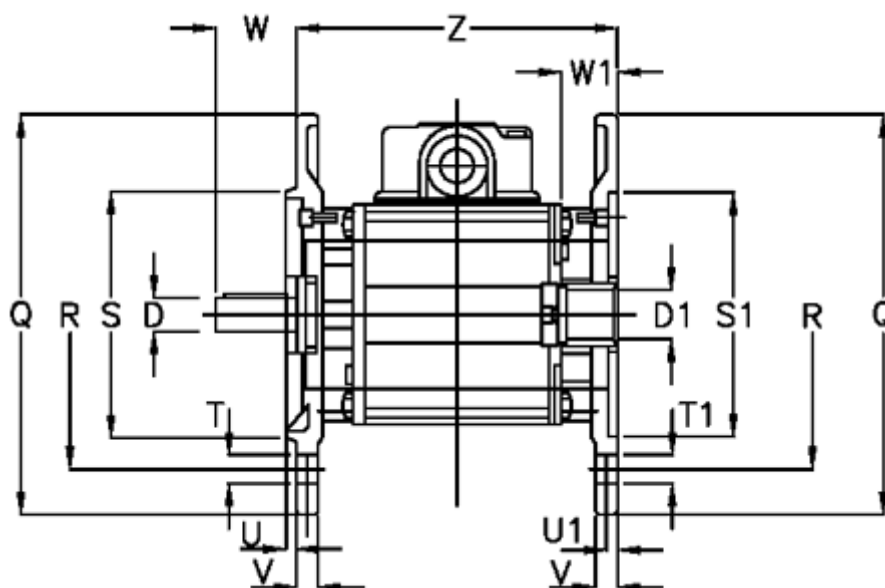

Varenummer: 4580907124
Beskrivelse: Bremse-koblingskombination
NFF 09-71-EH-B5

Mål

D = 14	U = 3.5
D1 = 14	U1 = 4.0
Q = 160	V = 10
R = 130	W = 30
S = 110	W1 = 31
S1 = 110	Z = 160
T = 9	
T1 = M8	